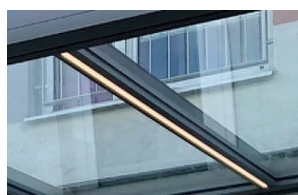

LED osvětlení do krokví