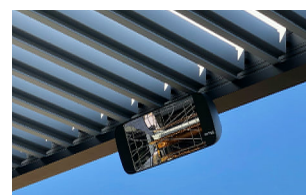

Infrazářič