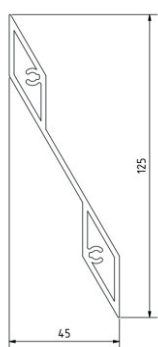

### Plot z plotovek - L200

Plotová výplň je z hliníkových plotovek 200 x 20 mm.

Podle výšky výplně a počtu plotovek se dopočítává

mezera. Doporučená mezera je 10 – 180 mm.

(pro plot s funkcí zábradlí je max. mezera 80mm!)

rozměrech 1000 x 1500 mm, nebo 1500 x 1000mm. Větší

rozměry výplně jsou potom ze 2, případně ze 4 polí v

jedním rámu.

## STAVEBNÍ PŘIPRAVENOST

PRO-01-A Sloupek 120x120

PRO-02-A Vsvuka pro  
sloupek 120x120

PRO-03-A Vnitřní patka pro  
sloupek 120x120

PRO-04-A Krytka pro sloupek  
120x120

PRO200-10-A Plotovka 200x20

PRO200-11 U Profil 25x25