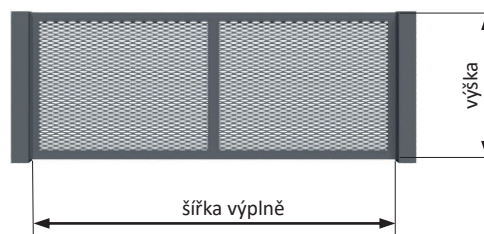

## TECHNICKÉ PARAMETRY PLOTŮ

min. - max. šířka výplně (mezi sloupky):

500 2500 mm

min. - max. výška plotové výplně:

500 - 3000 mm

## TYPY PLOTOVÝCH VÝPLNÍ

Lamelový plot Zeta

Lamelový plot Aero

Výška výplně	Počet lamel
485	4
605	5
725	6
845	7
965	8
1085	9
1205	10
1325	11
1445	12
1565	13
1685	14
1805	15
1925	16
2045	17

Výška výplně	Počet lamel	Výška výplně	Počet lamel
445	8	1215	22
500	9	1270	23
555	10	1325	24
610	11	1380	25
665	12	1435	26
720	13	1490	27
775	14	1545	28
830	15	1600	29
885	16	1655	30
940	17	1710	31
995	18	1765	32
1050	19	1820	33
1105	20	1875	34
1160	21	1930	35
		1985	36
		2040	37

### Plot z plotovek - PL200

Výška výplně je po 100mm.

Plotová výplň je z hliníkových plotovek 200 x 20 mm.

U lichých násobcích čísla 100 pro výšku bude vždy

1 ks plotovky o rozměru 100 x 20 mm.

### Plot z plotovek - L200

Plotová výplň je z hliníkových plotovek 200 x 20 mm.

Podle výšky výplně a počtu plotovek se dopočítává

mezera. Doporučená mezera je 10 – 180 mm.

(pro plot s funkcí zábradlí je max. mezera 80mm!)