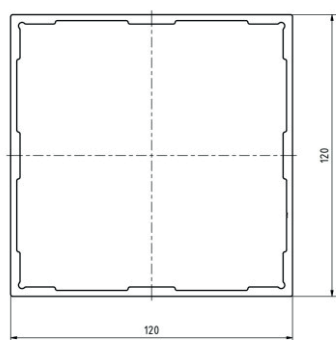

STAVEBNÍ PŘIPRAVENOST

PRO-01-A Sloupek 120x120