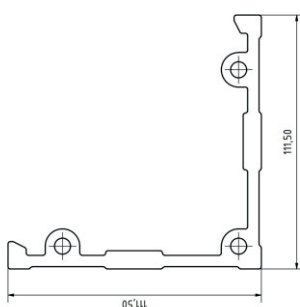

ZÁKLADNÍ BARVA KONSTRUKCE / VÝPLNĚ

RAL 7016 - Antracitová struktura

DALŠÍ BARVY KONSTRUKCE / VÝPLNĚ (TERMÍN DODÁNÍ +2 TÝDNY)

RAL 9007 - Šedá struktura

Marrone - Hnědá struktura

DB 703 FSM - Grafitová struktura

* další možné barvy dle vzorníku RAL v provedení jemná struktura jsou za příplatek

STAVEBNÍ PŘIPRAVENOST