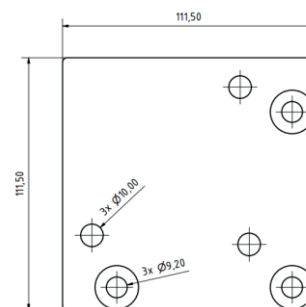

ZÁKLADNÍ BARVA KONSTRUKCE / VÝPLNĚ

RAL 7016 - Antracitová struktura

DALŠÍ BARVY KONSTRUKCE / VÝPLNĚ (TERMÍN DODÁNÍ +2 TÝDNY)

RAL 9007 - Šedá struktura

Marrone - Hnědá struktura

DB 703 FSM - Grafitová struktura

* další možné barvy dle vzorníku RAL v provedení jemná struktura jsou za příplatek

STAVEBNÍ PŘIPRAVENOST