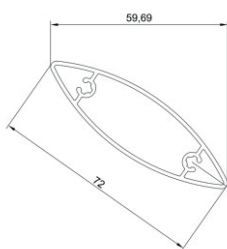

PRO72AE-10 Lamela