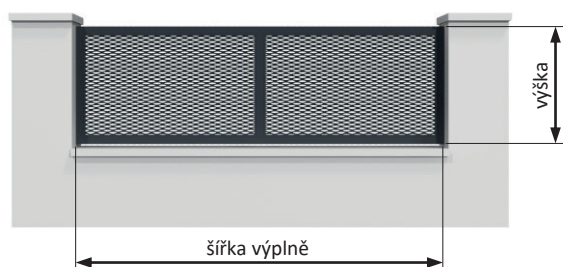

TECHNICKÉ PARAMETRY PLOTŮ

min. - max. šířka výplně (mezi sloupky):

500 2500 mm

min. - max. výška plotové výplně:

500 - 3000 mm