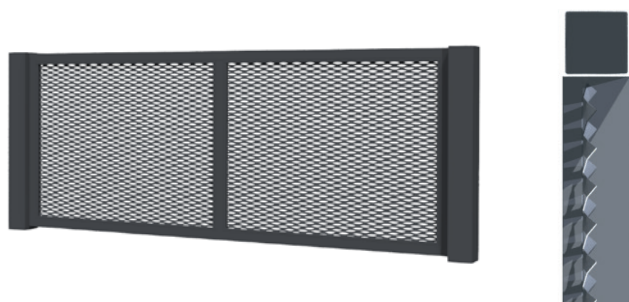

### Plot z plotovek - PL200

Výška výplně je po 100mm.

Plotová výplň je z hliníkových plotovek 200 x 20 mm.

U lichých násobcích čísla 100 pro výšku bude vždy

1 ks plotovky o rozměru 100 x 20 mm.

### Plot z plotovek - L200

Plotová výplň je z hliníkových plotovek 200 x 20 mm.

Podle výšky výplně a počtu plotovek se dopočítává

mezera. Doporučená mezera je 10 – 180 mm.

(pro plot s funkcí zábradlí je max. mezera 80mm!)

### Tahokov AL

Typ výplně Tahokov AL je oproti jiným typům v rámu,

svařeným po obvodě z hliníkových jeklů 50 x 50

mm. Celkový rám na šířku je menší o držáky pro kotvení

této výplně ke sloupkům. Samotný plech Tahokov AL je o