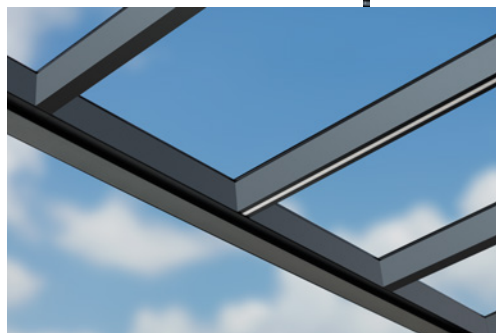

# ZASKLENÁ PERGOLA ESPACE GLASS

≡ ESPACE GLASS

AL ≡ PERGOLY

# ESPACE GLASS

Pergola Espace Glass je naší nejprodávanější zasklenou pergolou. Střešní konstrukce z bezpečnostních skel čiré nebo mléčné barvy poskytuje protidešťovou ochranu i pro velké plochy teras.