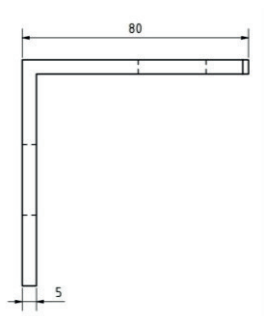

ALD-02-A Pant - Drzak
45mm L 80x80x5