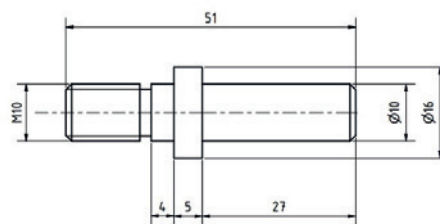

# HLINÍKOVÁ BRANKA

 ALDOOR

AL  PERGOLY

**TECHNICKÉ PARAMETRY BRANKY**

|   |   |
|---|---|
| min. - max. šířka mezi sloupky:                       | 600 - 1400 mm                                   |
| min. - max. výška branky od země:                     | 700 - 2200 mm                                   |
| provedení:  | pravé / levé (pozice pantů při pohledu zevnitř) |
| kování:   | klika - klika / klika - koule (pevná)           |
| zámek:  | mechanický / mechanický + elektrozámek          |
| standardní mezera země - spodek branky:               | 45 mm   |
| pozice horního pantu nad konstrukci branky:           | 25 mm   |
| hliníkové sloupky (volitelné):                        | 120 x 120 mm (s nepohledovou patkou 112 x 112)  |
| prostor nad brankou pro osazení do stavebního otvoru: | 60 mm (úplně min. 35 mm - pro montáž)           |

## STAVEBNÍ PŘIPRAVENOST

V případě objednávky branky včetně sloupků, je potřeba připravit před montáží branky betonové patky pro kotvení sloupků o rozměrech 350 x 350 mm do nezamrzlé hloubky.

## VÝKRESY PROFILŮ A DÍLŮ HLINÍKOVÉ BRÁNY

ALD-01 Jekl 50x50x2 - Ram

ALD-02-A Pant - Drzak  
45mm L 80x80x5

ALD-02-B Pant - Cep

ALD-02-C Pant - Pouzdro

ALD-03 Zamek

ALD-04-A Kovani klika-klika

ALD-04-B/C Kovani klika-koule rozeta