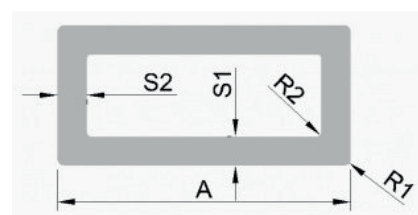

ALD-09-A Protikus zamku 250mm - Jekl 40x20x2