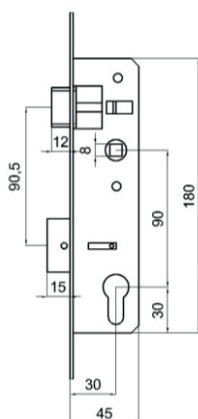

# HLINÍKOVÁ BRANKA

 ALDOOR

AL  PERGOLY

**TECHNICKÉ PARAMETRY BRANKY**

|   |   |
|---|---|
| min. - max. šířka mezi sloupky:                       | 600 - 1400 mm                                   |
| min. - max. výška branky od země:                     | 700 - 2200 mm                                   |
| provedení:  | pravé / levé (pozice pantů při pohledu zevnitř) |
| kování:   | klika - klika / klika - koule (pevná)           |
| zámek:  | mechanický / mechanický + elektrozámek          |
| standardní mezera země - spodek branky:               | 45 mm   |
| pozice horního pantu nad konstrukci branky:           | 25 mm   |
| hliníkové sloupky (volitelné):                        | 120 x 120 mm (s nepohledovou patkou 112 x 112)  |
| prostor nad brankou pro osazení do stavebního otvoru: | 60 mm (úplně min. 35 mm - pro montáž)           |

## STAVEBNÍ PŘIPRAVENOST

V případě objednávky branky včetně sloupků, je potřeba připravit před montáží branky betonové patky pro kotvení sloupků o rozměrech 350 x 350 mm do nezamrzlé hloubky.

## VÝKRESY PROFILŮ A DÍLŮ HLINÍKOVÉ BRÁNY

ALD-01 Jekl 50x50x2 - Ram

ALD-02-A Pant - Drzak  
45mm L 80x80x5

ALD-02-B Pant - Cep

ALD-02-C Pant - Pouzdro

ALD-03 Zamek

ALD-04-A Kovani klika-klika

ALD-04-B/C Kovani klika-koule rozeta

ALD-05 Kovani rozeta

ALD-06 Vložka zamku 40-40

ALD-07 L 50x40x3 - Krycí lista zamku

ALD-08 Gumový doraz

ALD-09-A Protikus zamku 250mm - Jekl 40x20x2

ALD-09-B Protikus zamku - Lista

ALD-09-C Protikus zamku - Elektrozamek s listou