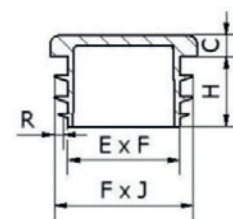

## STAVEBNÍ PŘIPRAVENOST

V případě objednávky branky včetně sloupků, je potřeba připravit před montáží branky betonové patky pro kotvení sloupků o rozměrech 350 x 350 mm do nezamrzlé hloubky.

## VÝKRESY PROFILŮ A DÍLŮ HLINÍKOVÉ BRÁNY

ALD-01 Jekl 50x50x2 - Ram

ALD-02-A Pant - Drzak  
45mm L 80x80x5

ALD-02-B Pant - Cep

ALD-02-C Pant - Pouzdro

ALD-03 Zamek

ALD-04-A Kovani klika-klika

ALD-04-B/C Kovani klika-koule rozeta

ALD-05 Kovani rozeta

ALD-06 Vložka zamku 40-40

ALD-07 L 50x40x3 - Krycí lista zamku

ALD-08 Gumový doraz

ALD-09-A Protikus zamku 250mm - Jekl 40x20x2

ALD-09-B Protikus zamku - Lista

ALD-09-C Protikus zamku - Elektrozamek s listou