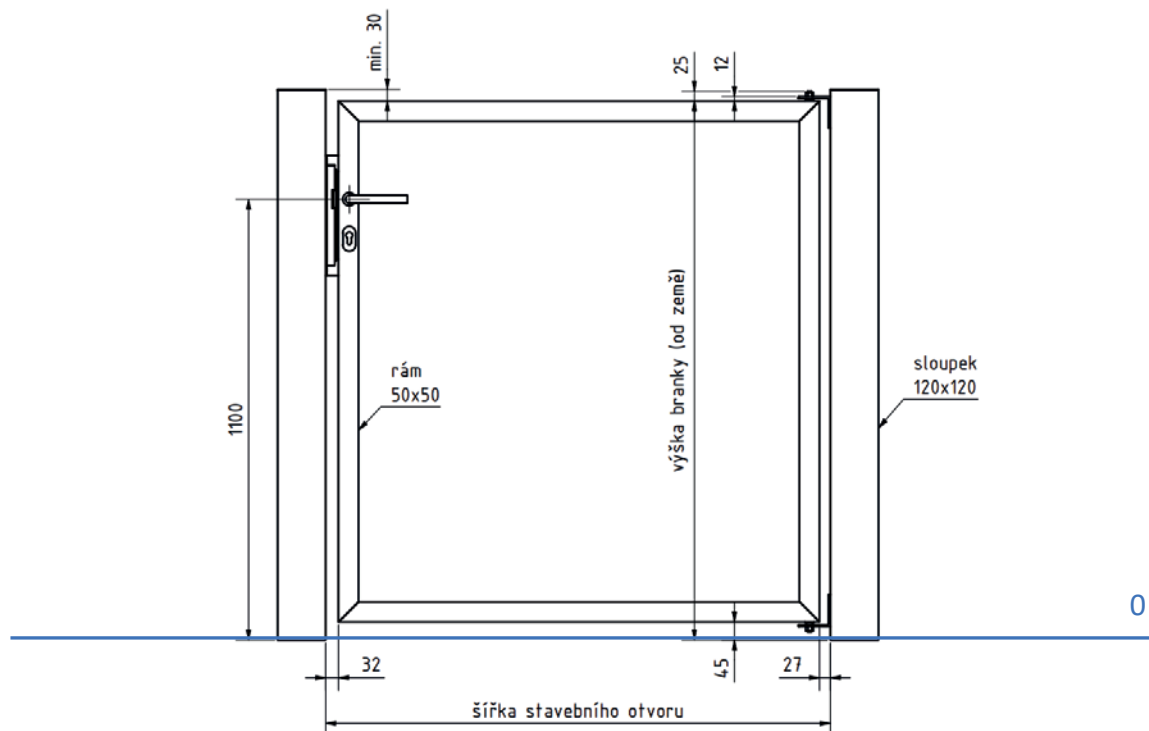

# HLINÍKOVÁ BRANKA

 ALDOOR

AL  PERGOLY

**TECHNICKÉ PARAMETRY BRANKY**

|   |   |
|---|---|
| min. - max. šířka mezi sloupky:                       | 600 - 1400 mm                                   |
| min. - max. výška branky od země:                     | 700 - 2200 mm                                   |
| provedení:  | pravé / levé (pozice pantů při pohledu zevnitř) |
| kování:   | klika - klika / klika - koule (pevná)           |
| zámek:  | mechanický / mechanický + elektrozámek          |
| standardní mezera země - spodek branky:               | 45 mm   |
| pozice horního pantu nad konstrukci branky:           | 25 mm   |
| hliníkové sloupky (volitelné):                        | 120 x 120 mm (s nepohledovou patkou 112 x 112)  |
| prostor nad brankou pro osazení do stavebního otvoru: | 60 mm (úplně min. 35 mm - pro montáž)           |

## STAVEBNÍ PŘIPRAVENOST

V případě objednávky branky včetně sloupků, je potřeba připravit před montáží branky betonové patky pro kotvení sloupků o rozměrech 350 x 350 mm do nezamrzlé hloubky.