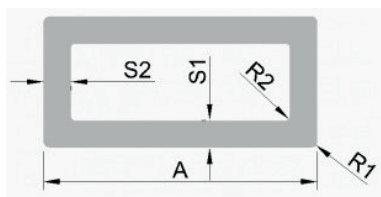

VÝKRESY PROFILŮ A DÍLŮ HLINÍKOVÉ BRÁNY

ALD-01 Jekl 50x50x2 - Ram