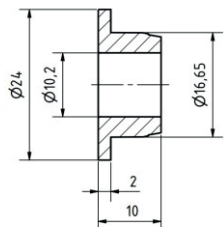

# HLINÍKOVÁ BRANKA

 ALDOOR

AL  PERGOLY

**TECHNICKÉ PARAMETRY BRANKY**

|   |   |
|---|---|
| min. - max. šířka mezi sloupky:                       | 600 - 1400 mm                                   |
| min. - max. výška branky od země:                     | 700 - 2200 mm                                   |
| provedení:  | pravé / levé (pozice pantů při pohledu zevnitř) |
| kování:   | klika - klika / klika - koule (pevná)           |
| zámek:  | mechanický / mechanický + elektrozámek          |
| standardní mezera země - spodek branky:               | 45 mm   |
| pozice horního pantu nad konstrukci branky:           | 25 mm   |
| hliníkové sloupky (volitelné):                        | 120 x 120 mm (s nepohledovou patkou 112 x 112)  |
| prostor nad brankou pro osazení do stavebního otvoru: | 60 mm (úplně min. 35 mm - pro montáž)           |

## STAVEBNÍ PŘIPRAVENOST

V případě objednávky branky včetně sloupků, je potřeba připravit před montáží branky betonové patky pro kotvení sloupků o rozměrech 350 x 350 mm do nezamrzlé hloubky.

## VÝKRESY PROFILŮ A DÍLŮ HLINÍKOVÉ BRÁNY

ALD-01 Jekl 50x50x2 - Ram

ALD-02-A Pant - Drzak  
45mm L 80x80x5

ALD-02-B Pant - Cep

ALD-02-C Pant - Pouzdro

ALD-03 Zamek

ALD-04-A Kovani klika-klika

ALD-04-B/C Kovani klika-koule rozeta