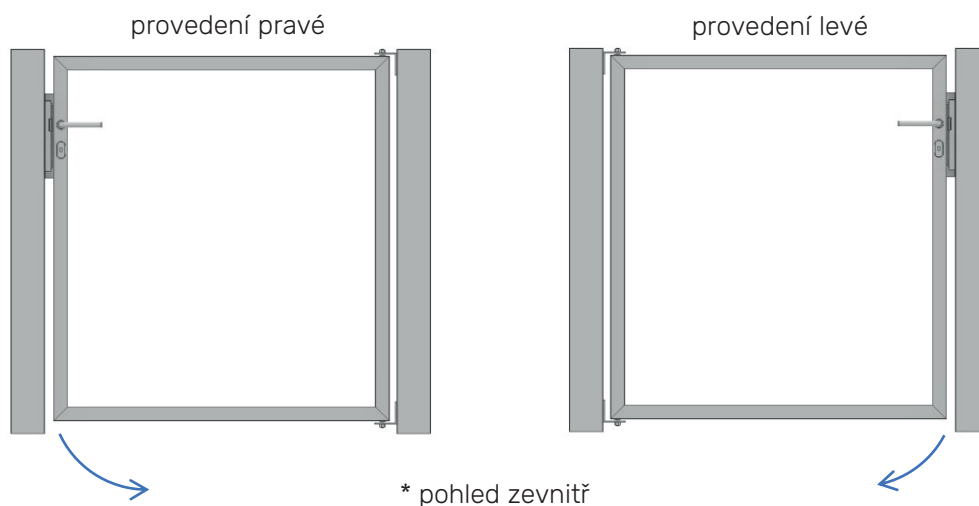

# HLINÍKOVÁ BRANKA

 ALDOOR

AL  PERGOLY

**TECHNICKÉ PARAMETRY BRANKY**

|   |   |
|---|---|
| min. - max. šířka mezi sloupky:                       | 600 - 1400 mm                                   |
| min. - max. výška branky od země:                     | 700 - 2200 mm                                   |
| provedení:  | pravé / levé (pozice pantů při pohledu zevnitř) |
| kování:   | klika - klika / klika - koule (pevná)           |
| zámek:  | mechanický / mechanický + elektrozámek          |
| standardní mezera země - spodek branky:               | 45 mm   |
| pozice horního pantu nad konstrukci branky:           | 25 mm   |
| hliníkové sloupky (volitelné):                        | 120 x 120 mm (s nepohledovou patkou 112 x 112)  |
| prostor nad brankou pro osazení do stavebního otvoru: | 60 mm (úplně min. 35 mm - pro montáž)           |

## STAVEBNÍ PŘIPRAVENOST

V případě objednávky branky včetně sloupků, je potřeba připravit před montáží branky betonové patky pro kotvení sloupků o rozměrech 350 x 350 mm do nezamrzlé hloubky.