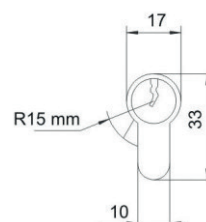

# HLINÍKOVÁ BRANKA

 ALDOOR

AL  PERGOLY

**TECHNICKÉ PARAMETRY BRANKY**

|   |   |
|---|---|
| min. - max. šířka mezi sloupky:                       | 600 - 1400 mm                                   |
| min. - max. výška branky od země:                     | 700 - 2200 mm                                   |
| provedení:  | pravé / levé (pozice pantů při pohledu zevnitř) |
| kování:   | klika - klika / klika - koule (pevná)           |
| zámek:  | mechanický / mechanický + elektrozámek          |
| standardní mezera země - spodek branky:               | 45 mm   |
| pozice horního pantu nad konstrukci branky:           | 25 mm   |
| hliníkové sloupky (volitelné):                        | 120 x 120 mm (s nepohledovou patkou 112 x 112)  |
| prostor nad brankou pro osazení do stavebního otvoru: | 60 mm (úplně min. 35 mm - pro montáž)           |

## STAVEBNÍ PŘIPRAVENOST

V případě objednávky branky včetně sloupků, je potřeba připravit před montáží branky betonové patky pro kotvení sloupků o rozměrech 350 x 350 mm do nezamrzlé hloubky.

## VÝKRESY PROFILŮ A DÍLŮ HLINÍKOVÉ BRÁNY

ALD-01 Jekl 50x50x2 - Ram

ALD-02-A Pant - Drzak  
45mm L 80x80x5

ALD-02-B Pant - Cep

ALD-02-C Pant - Pouzdro

ALD-03 Zamek

ALD-04-A Kovani klika-klika

ALD-04-B/C Kovani klika-koule rozeta

ALD-05 Kovani rozeta

ALD-06 Vložka zamku 40-40

ALD-07 L 50x40x3 - Krycí lista zamku

ALD-08 Gumový doraz

ALD-09-A Protikus zamku 250mm - Jekl 40x20x2

ALD-09-B Protikus zamku - Lista

ALD-09-C Protikus zamku - Elektrozamek s listou