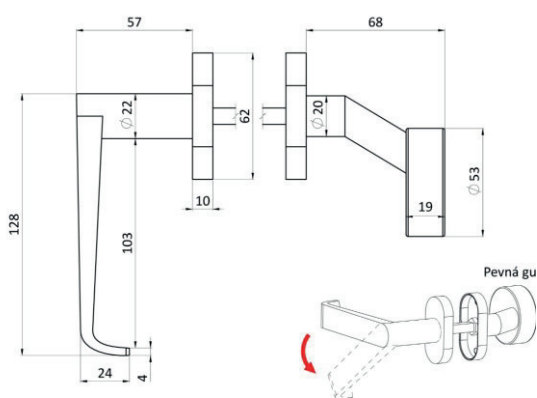

# HLINÍKOVÁ BRANKA

 ALDOOR

AL  PERGOLY

**TECHNICKÉ PARAMETRY BRANKY**

|   |   |
|---|---|
| min. - max. šířka mezi sloupky:                       | 600 - 1400 mm                                   |
| min. - max. výška branky od země:                     | 700 - 2200 mm                                   |
| provedení:  | pravé / levé (pozice pantů při pohledu zevnitř) |
| kování:   | klika - klika / klika - koule (pevná)           |
| zámek:  | mechanický / mechanický + elektrozámek          |
| standardní mezera země - spodek branky:               | 45 mm   |
| pozice horního pantu nad konstrukci branky:           | 25 mm   |
| hliníkové sloupky (volitelné):                        | 120 x 120 mm (s nepohledovou patkou 112 x 112)  |
| prostor nad brankou pro osazení do stavebního otvoru: | 60 mm (úplně min. 35 mm - pro montáž)           |

## STAVEBNÍ PŘIPRAVENOST

V případě objednávky branky včetně sloupků, je potřeba připravit před montáží branky betonové patky pro kotvení sloupků o rozměrech 350 x 350 mm do nezamrzlé hloubky.

## VÝKRESY PROFILŮ A DÍLŮ HLINÍKOVÉ BRÁNY

ALD-01 Jekl 50x50x2 - Ram

ALD-02-A Pant - Drzak  
45mm L 80x80x5

ALD-02-B Pant - Cep

ALD-02-C Pant - Pouzdro

ALD-03 Zamek

ALD-04-A Kovani klika-klika

ALD-04-B/C Kovani klika-koule rozeta

ALD-05 Kovani rozeta

ALD-06 Vložka zamku 40-40

ALD-07 L 50x40x3 - Krycí lista zamku

ALD-08 Gumový doraz

ALD-09-A Protikus zamku 250mm - Jekl 40x20x2

ALD-09-B Protikus zamku - Lista

ALD-09-C Protikus zamku - Elektrozamek s listou