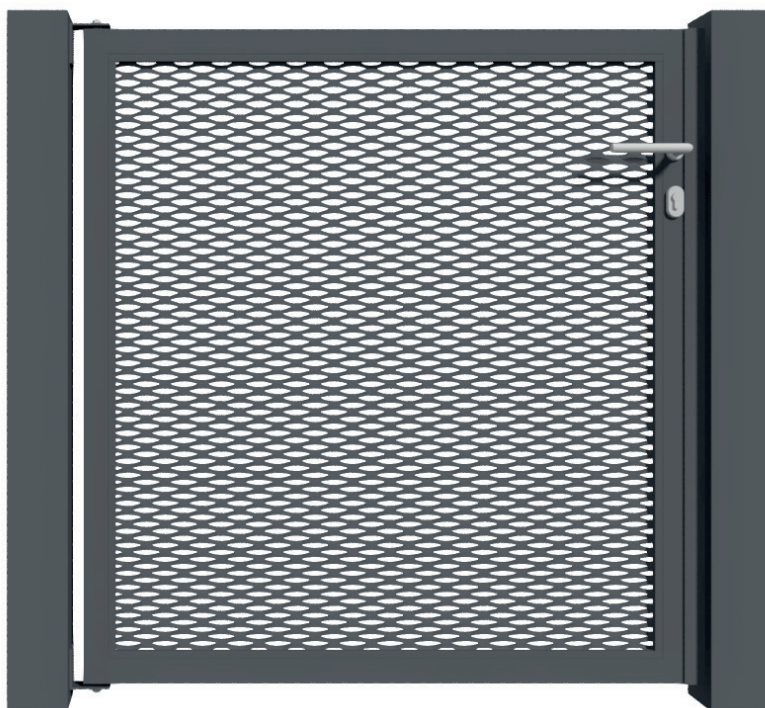

# HLINÍKOVÁ BRANKA

 ALDOOR

AL  PERGOLY

**TECHNICKÉ PARAMETRY BRANKY**

|   |   |
|---|---|
| min. - max. šířka mezi sloupky:                       | 600 - 1400 mm                                   |
| min. - max. výška branky od země:                     | 700 - 2200 mm                                   |
| provedení:  | pravé / levé (pozice pantů při pohledu zevnitř) |
| kování:   | klika - klika / klika - koule (pevná)           |
| zámek:  | mechanický / mechanický + elektrozámek          |
| standardní mezera země - spodek branky:               | 45 mm   |
| pozice horního pantu nad konstrukci branky:           | 25 mm   |
| hliníkové sloupky (volitelné):                        | 120 x 120 mm (s nepohledovou patkou 112 x 112)  |
| prostor nad brankou pro osazení do stavebního otvoru: | 60 mm (úplně min. 35 mm - pro montáž)           |

## ZÁKLADNÍ BARVA KONSTRUKCE / VÝPLNĚ

RAL 7016 - Antracitová struktura

## DALŠÍ BARVY KONSTRUKCE (TERMÍN DODÁNÍ +2 TÝDNY)

RAL 9007 - Šedá struktura

Marrone 03 - Hnědá struktura

DB 703 FSM - Grafitová struktura

\* všechny ostatní barvy dle vzorníku RAL v provedení jemná struktura jsou za příplatek

## STAVEBNÍ PŘIPRAVENOST

V případě objednávky branky včetně sloupků, je potřeba připravit před montáží branky betonové patky pro kotvení sloupků o rozměrech 350 x 350 mm do nezamrzlé hloubky.